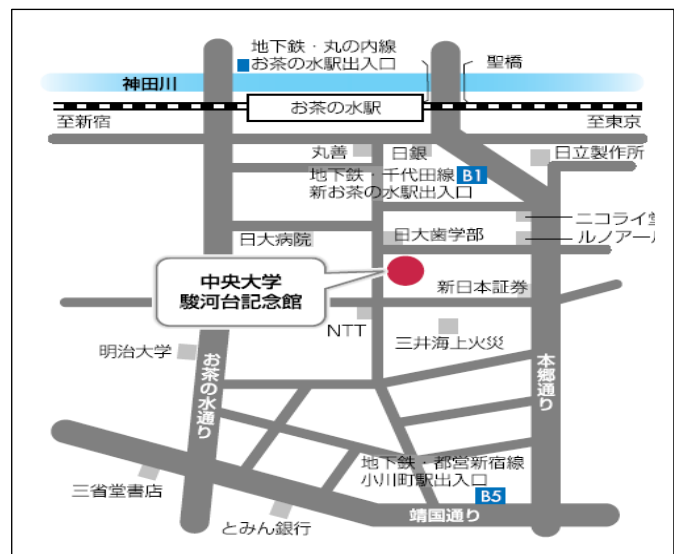

その第4回として、「討議デモクラシーのかたち」をテーマに参加型市民政治の意義や諸外国の取組みやそのあり方、考え方などについて学び、意見交換を行います。

《会場》

中央大学駿河台記念館 3F・320号室 TEL:03-3292-3111

○住所: 東京都千代田区神田駿河台 3-11-5

- ・都営地下鉄新宿線 小川町駅下車(B5出口)徒歩5分)
- ・JR 中央・総武線 御茶ノ水駅下車徒歩3分
- ・東京メトロ丸ノ内線 御茶ノ水駅下車徒歩6分
- ・東京メトロ千代田線 新御茶ノ水駅下車(B1出口)徒歩3分